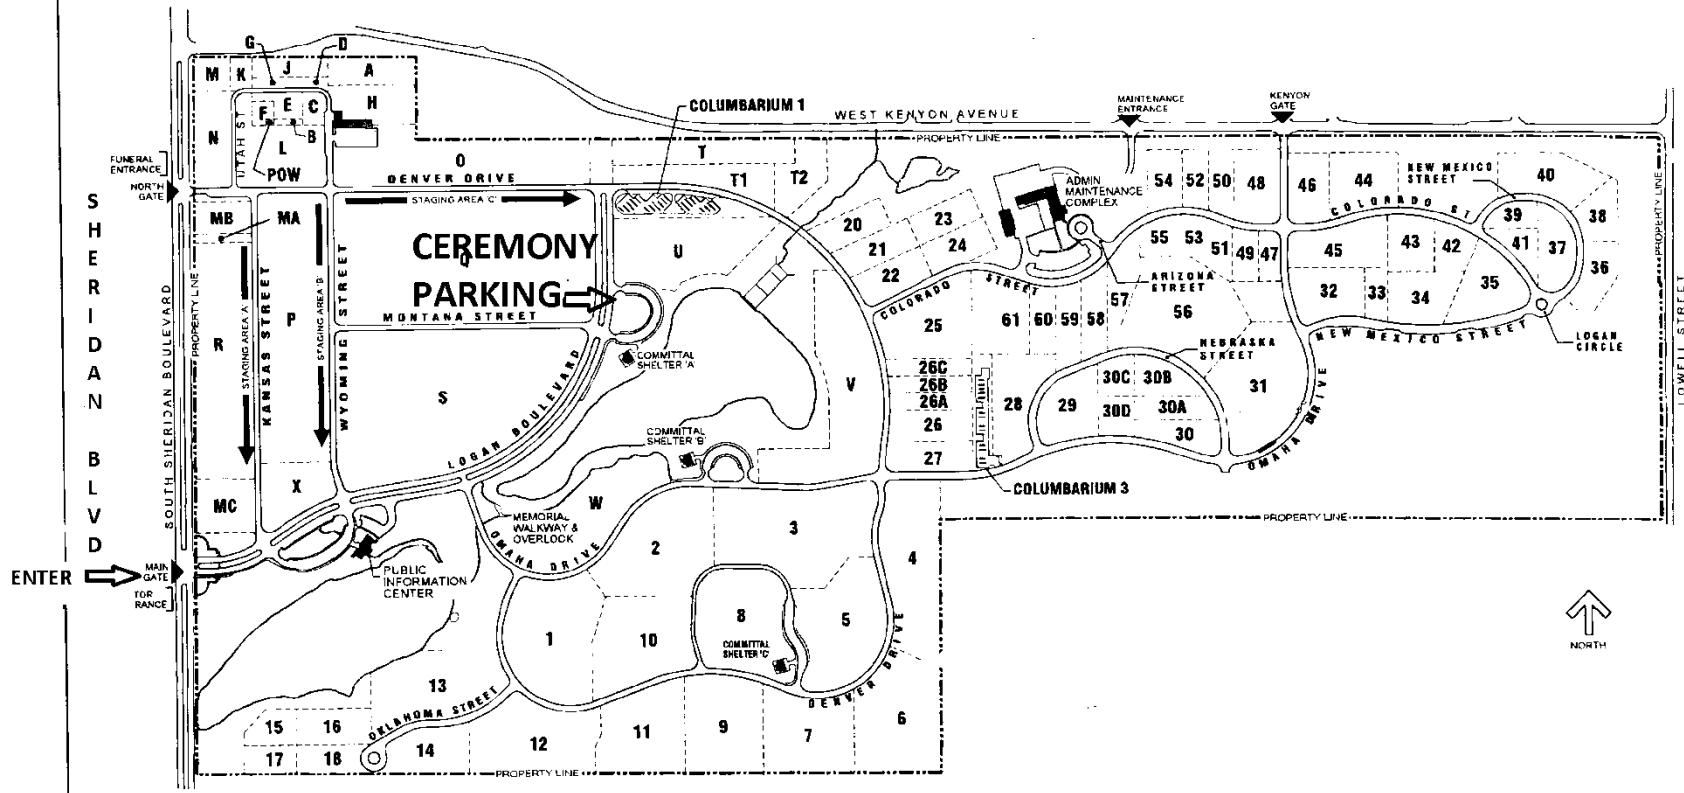

# ← HAMPDEN AVENUE (HWY 285) →

**FORT LOGAN NATIONAL CEMETERY**  
**3698 S SHERIDAN BLVD**  
**DENVER, CO 80236**